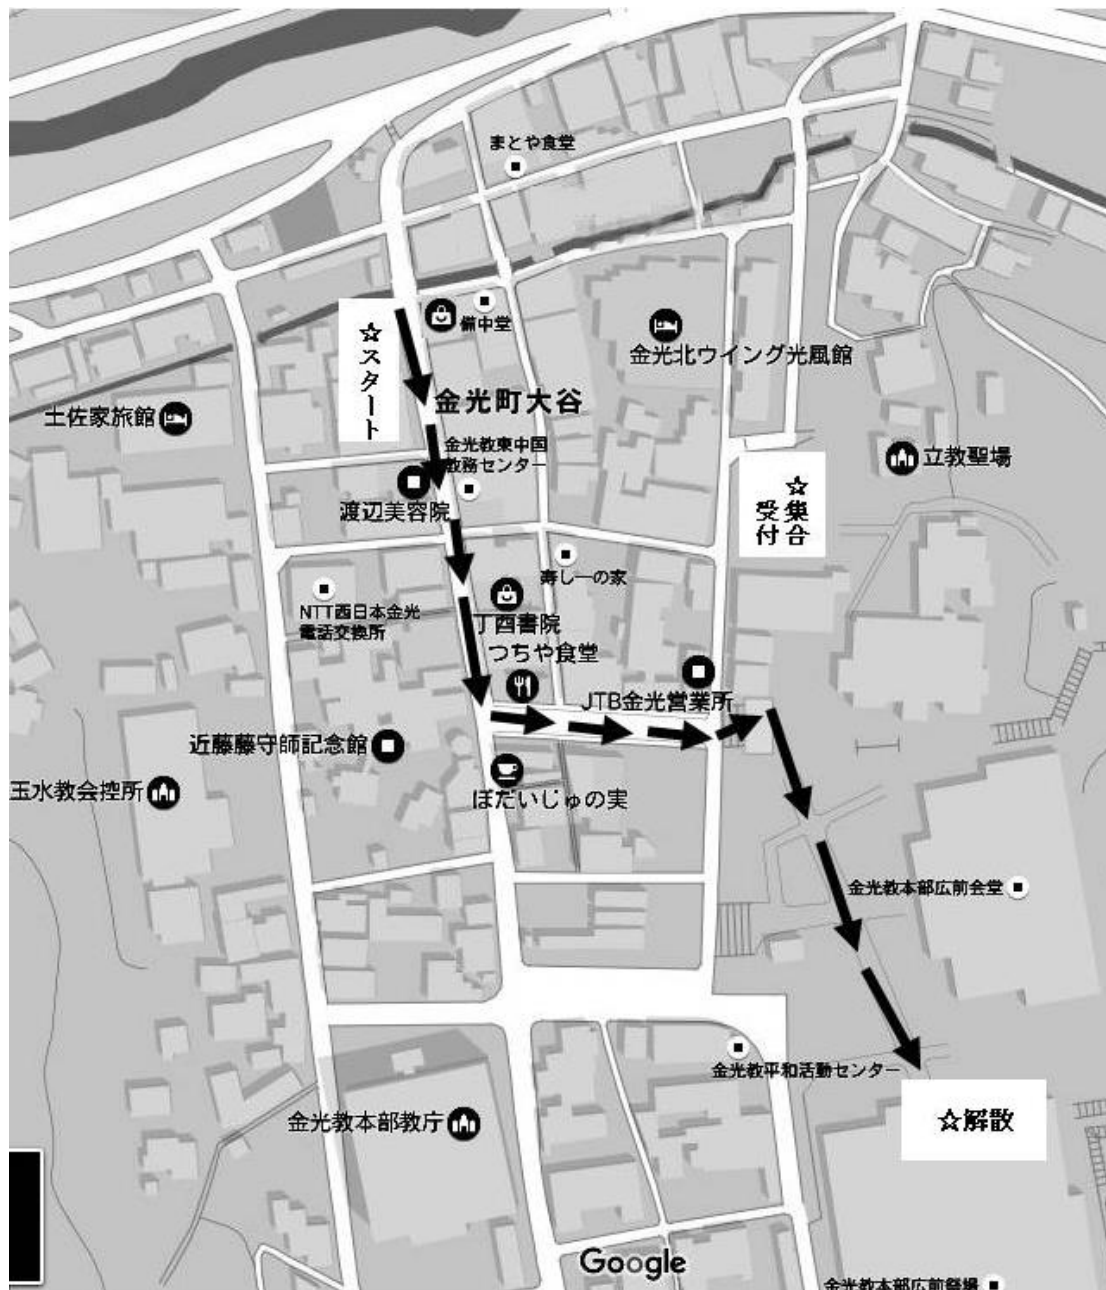

《かがやけコース図》

<注意事項>

- ・実線矢印が、コースとなります。
- ・受付付近にはテントを設置し、待機する場合には日よげができるようにします。